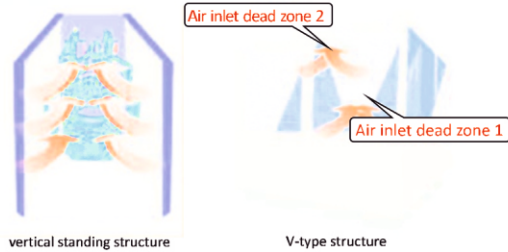

تا انتخاب بهترین محصول با بهترین شرایط در کنار شما هستند.

برای مشاوره رایگان با ما تماس بگیرید

- قابلیت اتصال تا ۸ دستگاه بصورت موازی
- مجهز به ۴ کمپرسور بصورت همزمان جهت کاهش ۲۵٪ مصرف
- در زمان روشن شدن دستگاه
- ساختار عمودی مبرد مبدل هوایی که باعث ۲۰٪ افزایش راندمان مبدل می شود
- استفاده از لوله های با شیراز داخل که باعث افزایش راندمان مبدل
- حرارتی به میزان ۱۰٪
- مجهز به سیستم هوشمند ضد یخ زدگی