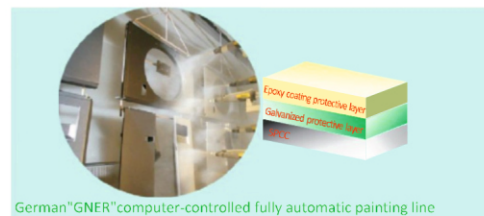

تا انتخاب بهترین محصول با بهترین شرایط در کنار شما هستند.

برای مشاوره رایگان با ما تماس بگیرید

- قابلیت اتصال تا ۸ دستگاه بصورت موازی
- مجهز به ۴ کمپرسور بصورت همزمان جهت کاهش ۲۵٪ مصرف
- در زمان روشن شدن دستگاه
- ساختار عمودی مبرد مبدل هوایی که باعث ۲۰٪ افزایش راندمان مبدل می شود
- استفاده از لوله های با شیراز داخل که باعث افزایش راندمان مبدل
- حرارتی به میزان ۱۰٪
- مجهز به سیستم هوشمند ضد یخ زدگی