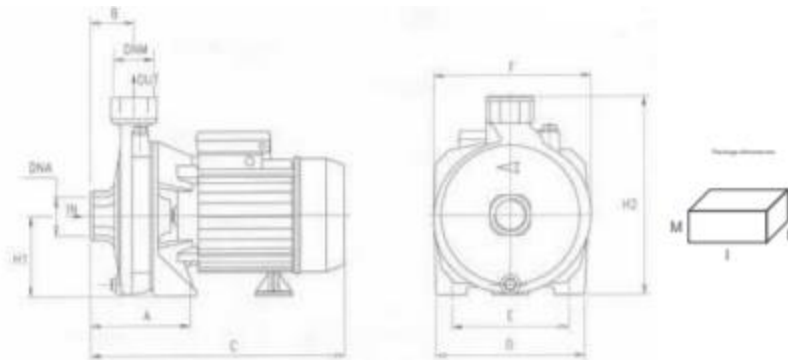

تاسیسات دات کام: مرجع تخصصی مشاوره و خرید آنلاین تاسیسات

TYPE	DIMENSIONS (mm)													
	A	B	C	D	E	F	H1	H2	DNA	DNM	I	L	M	
CM 50	95	45.5	265	150	110	160	82	202	1"G	1"G	290	175	225	9
CM 75	110	46.5	300	180	140	185	97	234	1"G	1"G	325	200	265	12.7
CM 100	110	46.5	300	180	140	185	97	234	1"G	1"G	325	200	265	14
CM 160	117	46.5	348	220	180	225	115	285	1"G	1"G	370	240	315	22.5
CM 164	117	46.5	348	220	180	225	115	285	1"1/4 G	1"G	370	240	315	22.5
CM 210	117	46.5	348	220	180	225	115	285	1"G	1"G	370	240	315	23
CM 214	117	46.5	348	220	180	225	115	285	1"1/4 G	1"G	370	240	315	23
CM 310	117	46.5	348	220	180	225	115	285	1"G	1"G	370	240	315	23.5
CM 314	117	46.5	348	220	180	225	115	285	1"1/4 G	1"G	370	240	315	23.5